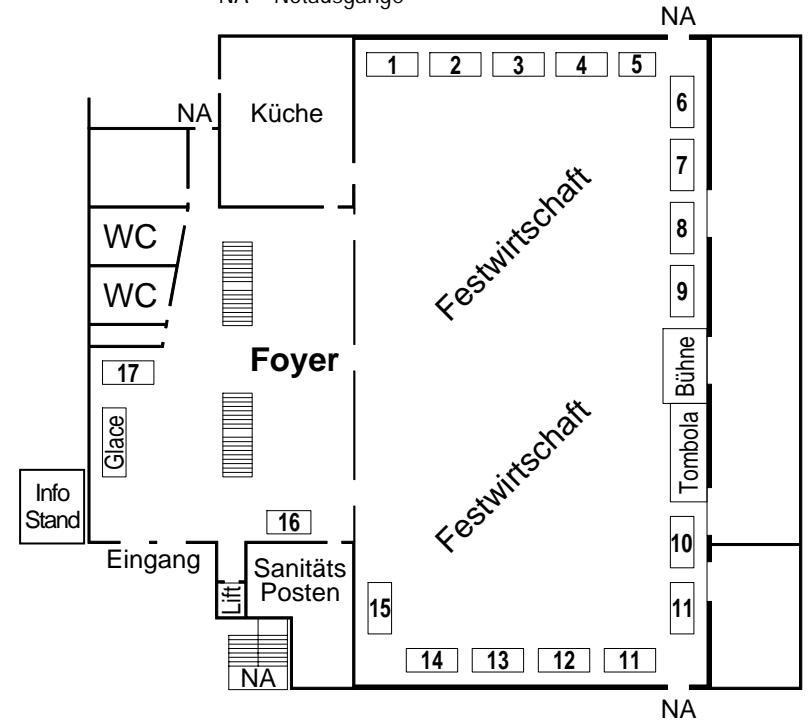

Oberstufenschulhaus (OSH)

1. Obergeschoss

Erdgeschoss

Freigelände

- Grillstand
- „Chäschüächli“ + Gebäcke
- Most frisch ab Presse
- Milchbar
- IP Suisse Produkte und Infos
- Sportholzfäller-Show
- Streichelzoo
- Tony's Meersüüli-Stand
- Äpler-Bar (Samstag Abend)

Festzelt

- Musikalische Unterhaltung
- Schau-Käsen
- Festwirtschaft
- Raclette + Fondue

Obergeschoss MZH

- Kümin Weine
- Rotacher Brennerei, Spirituosen
- Figuren aus Muota-Steinen
- Geschenk-Ecke Betschart
- Tonbildschau
- Bauernvereinigung Kt. Schwyz
- Bäuerinnenvereinigung Kt. Schwyz
- Amt für Landw. Beratung und Weiterbildung, Pfäffikon

Untergeschoss OSH

- Kinderhort, Betreuung Blauring

Mehrzweckhalle (MZH)

NA = Notausgänge

Alpprodukte	Pragel Bödmeren	Alpchäs & Spezialitäten	35
Betschart Erich	Riedbachberg	Alpchäs, Schnitzereien	21
Betschart Gebr.	Obermatt	Alpchäs mild & rezent	10
Betschart Hugo	Stoosstr. 4	Süssmost	Freig.
Betschart Maria	Heimeli	Strohsterne	41
Betschart Peter	Plattenbach	Alpchäs, Geisschäs	25
Betschart Werner	Stalden 17	Alpchäs	2
BG Betschart/Suter	Wil 37	Alpchäs	12
Büeler Franz	Hausmattli	Alpchäs, Riemensticken	11
Bürgler Alois	Pächtenmatt	Riemenstickerei	26
Föhn Benno	Grossmatt	Alpchäs, Geisschäs	33
Föhn Christian	Neuhundenen	Alpchäs-Spezialitäten	8
Föhn David	Hauptstr. 87	Bildhauer	17
Föhn Marie	Grossmatt	Glückwunschkarten	38
Föhn Paul	Aaport 2	Alpchäs	4
Föhn Ruedi	Grossmatt	Alpchäs	1
Gisler Jakob	Gängstr. 34	Weihnachtskrippen	40
Gwerder Adolf	Wilstr. 4	Alpchäs	14