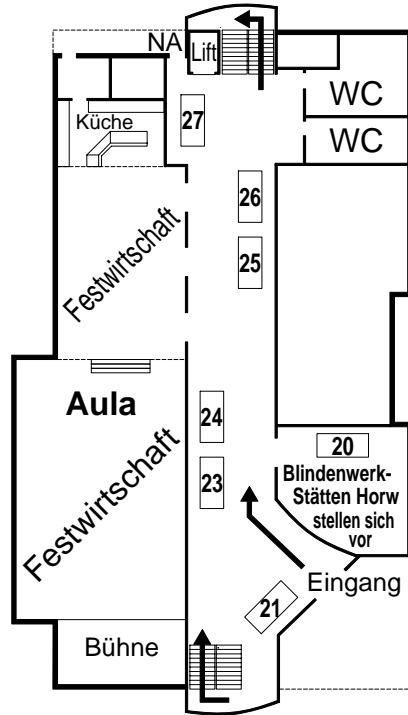

Oberstufenschulhaus (OSH)

1. Obergeschoss

Erdgeschoss

Freigelände

- Grillstand
- „Chäschüächli“ + Gebäcke
- Most frisch ab Presse
- Milchbar
- IP Suisse Produkte und Infos
- Sportholzfäller-Show
- Streichelzoo
- Tony's Meersüüli-Stand
- Äpler-Bar (Samstag Abend)

Festzelt

- Musikalische Unterhaltung
- Schau-Käsen
- Festwirtschaft
- Raclette + Fondue

Obergeschoss MZH

- Kümin Weine
- Rotacher Brennerei, Spirituosen
- Figuren aus Muota-Steinen
- Geschenk-Ecke Betschart
- Tonbildschau
- Bauernvereinigung Kt. Schwyz
- Bäuerinnenvereinigung Kt. Schwyz
- Amt für Landw. Beratung und Weiterbildung, Pfäffikon